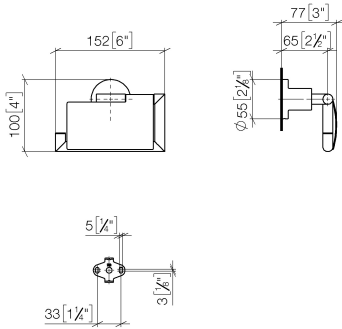

83 510 892

- width 152mm
- height 100 mm
- rosette Ø 55 mm
- 77mm projection

	Brushed Champagne (22kt Gold)	83 510 892-46
	Chrome	83 510 892-00
	Brushed Platinum	83 510 892-06
	Platinum	83 510 892-08
	Dark Chrome	83 510 892-19
	Brushed Durabrass (23kt Gold)	83 510 892-28
	Matte Black	83 510 892-33
	Champagne (22kt Gold)	83 510 892-47
	Brushed Chrome	83 510 892-93
	Brushed Dark Platinum	83 510 892-99

83 510 892

mm [inches]

83 510 892

Parts for other finishes can be found here: [Chrome](#)

### Spare parts list

No.	Item Number	Name	Quantity used	Delivery time
1	05 17 20 739 00 90	fixing set	1	2
2	09 30 30 071 90	screw	1	2
3	09 30 11 046 90	disc	1	2
4	08 17 89 505-46	holder	1	30
5	04 31 11 113 00 90	pin	1	2
6	05 17 89 553 00-46	holder	1	30
7	90 31 11 038 00 90	pin	2	2
8	08 11 02 514-46	lid	1	30
9	90 28 22 641 00-46	holder	1	30