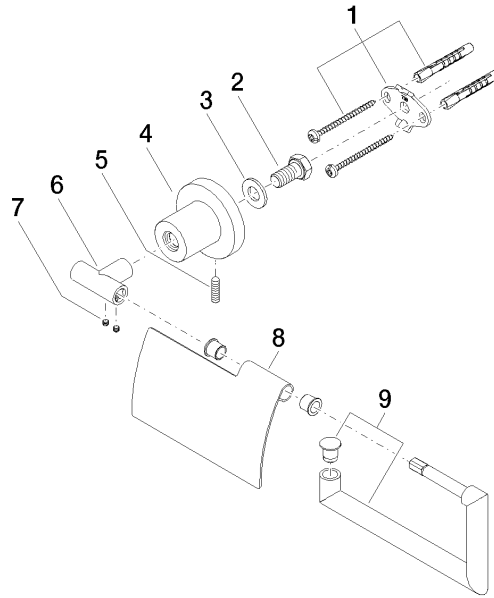

83 510 892

- width 152mm
- height 100 mm
- rosette Ø 55 mm
- 77mm projection

	Brushed Champagne (22kt Gold)	83 510 892-46
	Chrome	83 510 892-00
	Brushed Platinum	83 510 892-06
	Platinum	83 510 892-08
	Dark Chrome	83 510 892-19
	Brushed Durabrass (23kt Gold)	83 510 892-28
	Matte Black	83 510 892-33
	Champagne (22kt Gold)	83 510 892-47
	Brushed Chrome	83 510 892-93
	Brushed Dark Platinum	83 510 892-99

83 510 892

mm [inches]

83 510 892

Parts for other finishes can be found here: [Chrome](#)

### Spare parts list

No.	Item Number	Name	Quantity used	Delivery time
1	05 17 20 739 00 90	fixing set	1	2
2	09 30 30 071 90	screw	1	2
3	09 30 11 046 90	disc	1	2
4	08 17 89 505-46	holder	1	30
5	04 31 11 113 00 90	pin	1	2
6	05 17 89 553 00-46	holder	1	30
7	90 31 11 038 00 90	pin	2	2
8	08 11 02 514-46	lid	1	30
9	90 28 22 641 00-46	holder	1	30